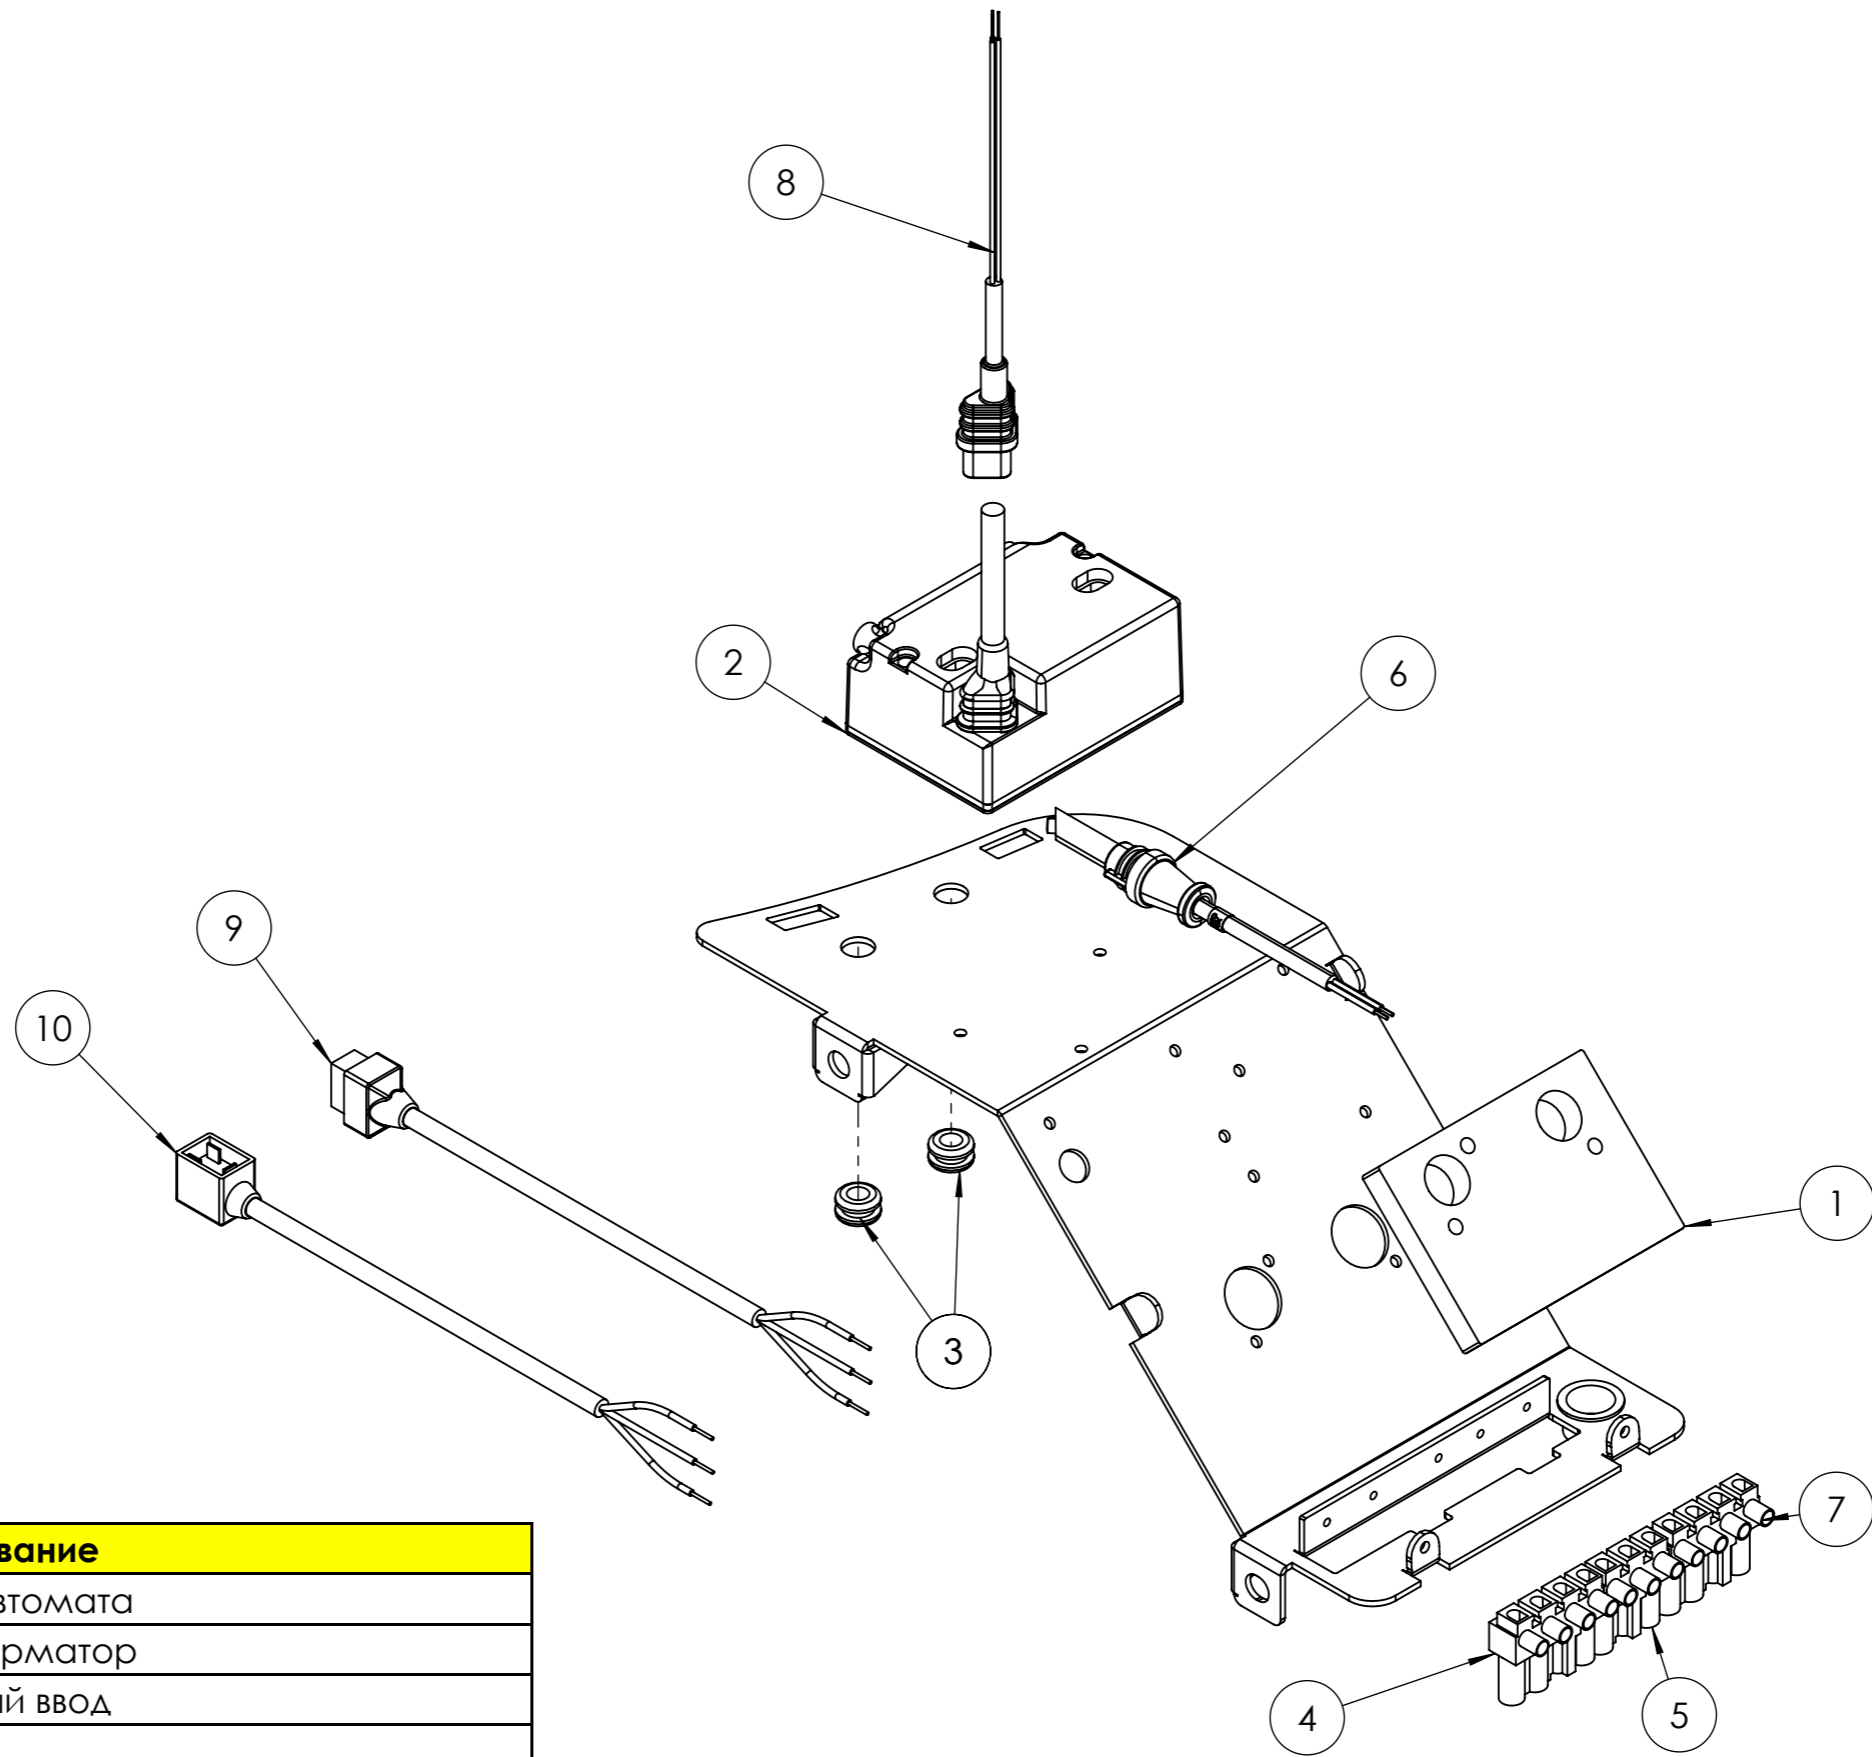

			Начертил	Проверил
			Дата	23/02/2022
CENTO (Fe)			Подп.	L.Borghi
Артикул: 35580010				Масштаб:
Наименование: TBL 26				1:10
				Rev. 0

Поз.	Артикул	Наименование
1	0020020030	Стекло
2	0005010059	Мотор 370 Вт/220 В
3	0020010223	Шкаф управления в сборе
4	0025010018	Крышка
5	0020020031	Решетка воздухозаборника
6	0019010010	Втулка
7	0020010019	Воздушная заслонка
8	19729	Шайба
9	61013	Крыльчатка
10	28718	Втулка
11	49335	Болт специальный
12	0020010015	Вал
13	0005140236	Кабельный ввод
14	0020010226	Фланец
15	0023030002	Головка горелки
16	0023020037	Пламенная головка
17	0006111022	Ствол форсунки в сборе
18	31006	Насос Suntec ASV47A
19	3199	Втулка
20	3187	Втулка
21	0020010021	Муфта эластичная
22	0005020036	Кабель розжига
23	849320	Полуфланец
24	0005030141	Автомат горения Siemens LMO 14.111
25	0005130051	Штекер
26	30236	Фильтр ж/т
27	31065	Шпилька
28	49402	Шнур
29	49319	Прокладка
30	0013030070	Гибкий патрубок

(\* ) Ricambi consigliati / Recommended spare parts

 CENTO (Fe)		Начертил	Проверил
	Дата	09/11/2021	23/02/2022
	Подп.	GDallaTorre	L.Borghini
Артикул: 35580010		Масштаб: 1:10	
Наименование: TBL 26		Rev. 0	

 CENTO (Fe)	Начертил	Проверил
	Дата	03/11/2021
	Подп.	GDallaTorre L.Borghini
Артикул: 0020010223		Масштаб:
Наименование: Шкаф управления в сборе		1:5
		Rev. 0

Поз.	Артикул	Наименование
1	0023020039	Подпорная шайба
	0023020061	Электрод
3	0013030194	Втулка
4	0020010227	Ствол форсунки
5	0020010061	Кронштейн регулятора

 CENTO (Fe)	Начертил	Проверил
	Дата	12/10/2021
	Подп.	F.Pancaldi L.Borghi
Артикул: 0006111022		Масштаб: 1:2
Наименование: Ствол форсунки в сборе		Rev. 0