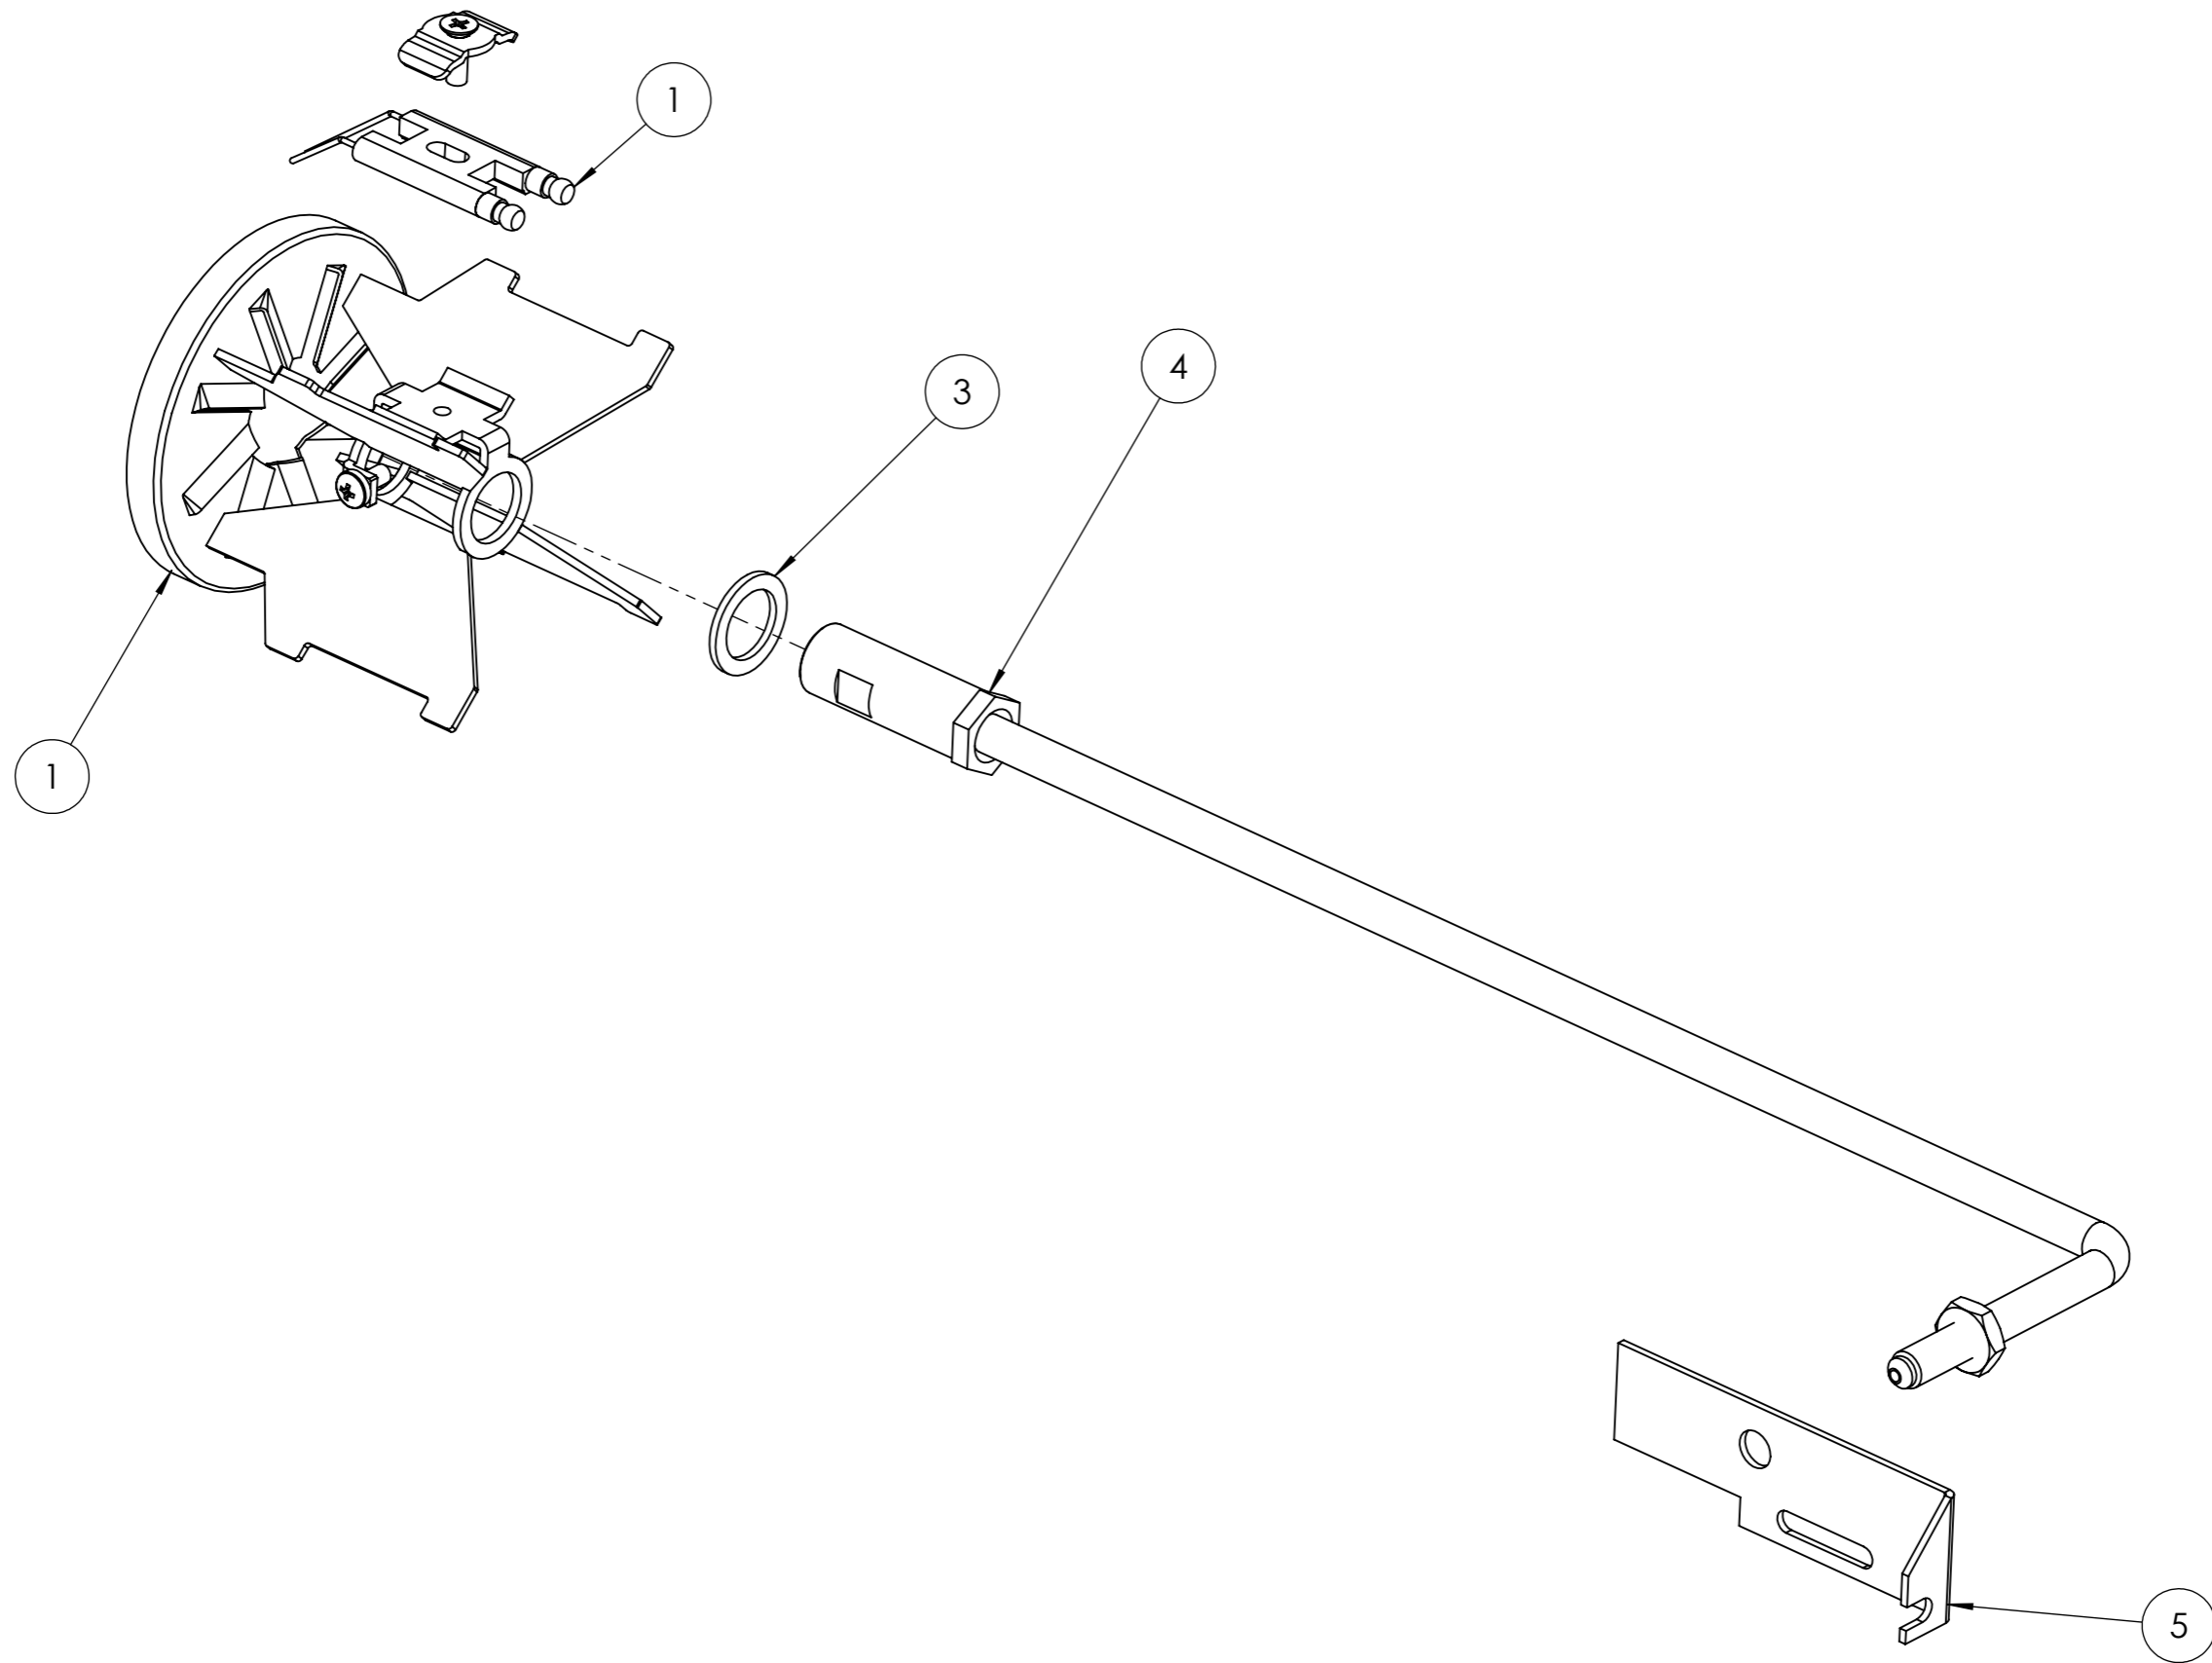

			Начертил	Проверил
			Дата	23/02/2022
CENTO (Fe)			Подп.	L.Borghi
Артикул: 35580010				Масштаб:
Наименование: TBL 26				1:10
				Rev. 0

Поз.	Артикул	Наименование
1	0020020030	Стекло
2	0005010059	Мотор 370 Вт/220 В
3	0020010223	Шкаф управления в сборе
4	0025010018	Крышка
5	0020020031	Решетка воздухозаборника
6	0019010010	Втулка
7	0020010019	Воздушная заслонка
8	19729	Шайба
9	61013	Крыльчатка
10	28718	Втулка
11	49335	Болт специальный
12	0020010015	Вал
13	0005140236	Кабельный ввод
14	0020010226	Фланец
15	0023030002	Головка горелки
16	0023020037	Пламенная головка
17	0006111022	Ствол форсунки в сборе
18	31006	Насос Suntec ASV47A
19	3199	Втулка
20	3187	Втулка
21	0020010021	Муфта эластичная
22	0005020036	Кабель розжига
23	849320	Полуфланец
24	0005030141	Автомат горения Siemens LMO 14.111
25	0005130051	Штекер
26	30236	Фильтр ж/т
27	31065	Шпилька
28	49402	Шнур
29	49319	Прокладка
30	0013030070	Гибкий патрубок

(\* ) Ricambi consigliati / Recommended spare parts

 CENTO (Fe)		Начертил	Проверил
	Дата	09/11/2021	23/02/2022
	Подп.	GDallaTorre	L.Borghini
Артикул: 35580010		Масштаб: 1:10	
Наименование: TBL 26		Rev. 0	

 CENTO (Fe)	Начертил	Проверил
	Дата	03/11/2021
	Подп.	GDallaTorre L.Borghini
Артикул: 0020010223		Масштаб:
Наименование: Шкаф управления в сборе		1:5
		Rev. 0

Поз.	Артикул	Наименование
1	0023020039	Подпорная шайба
	0023020061	Электрод
3	0013030194	Втулка
4	0020010227	Ствол форсунки
5	0020010061	Кронштейн регулятора

 CENTO (Fe)	Начертил	Проверил
	Дата	12/10/2021
	Подп.	F.Pancaldi L.Borghi
Артикул: 0006111022		Масштаб: 1:2
Наименование: Ствол форсунки в сборе		Rev. 0